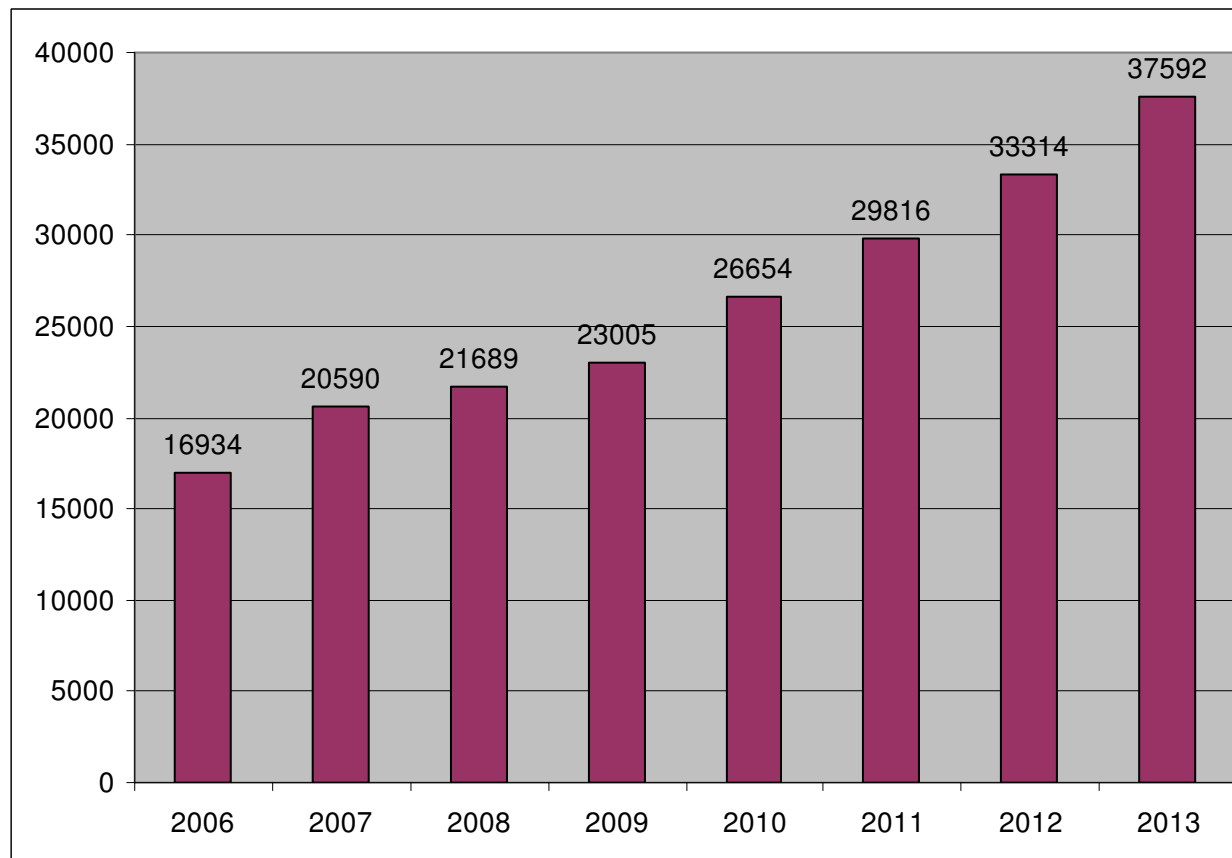

Mottatte utleggsbegjæringer Namsfogden i Oslo (Vi beslutter trekk i lønn/trygd/pant i eiendeler)

Oslo vs hele landet